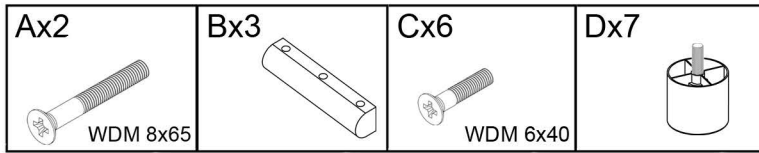

VILDE

L

1

2

3

4

8 KG max