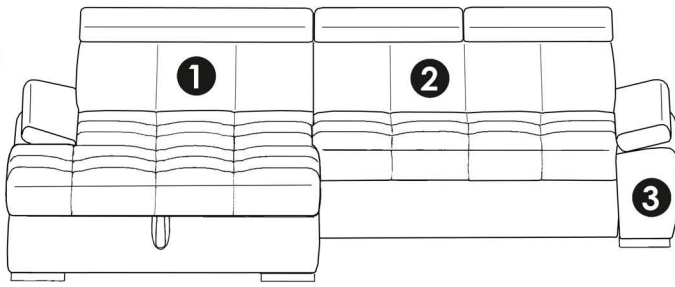

VILDE

L

1

2

3

4

8 KG max