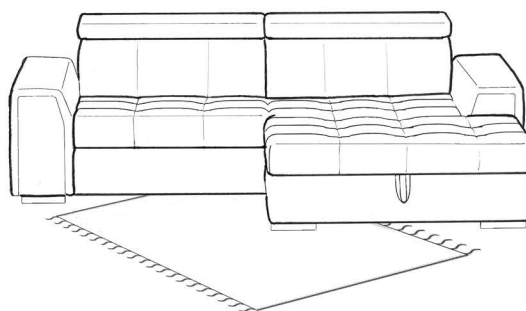

Modell: **VESTA**

Art. Nr.: **23 000 178**

15 min

+/- 2cm

L

R

L

1	130	168	130	1x
2	130	99	130	1x